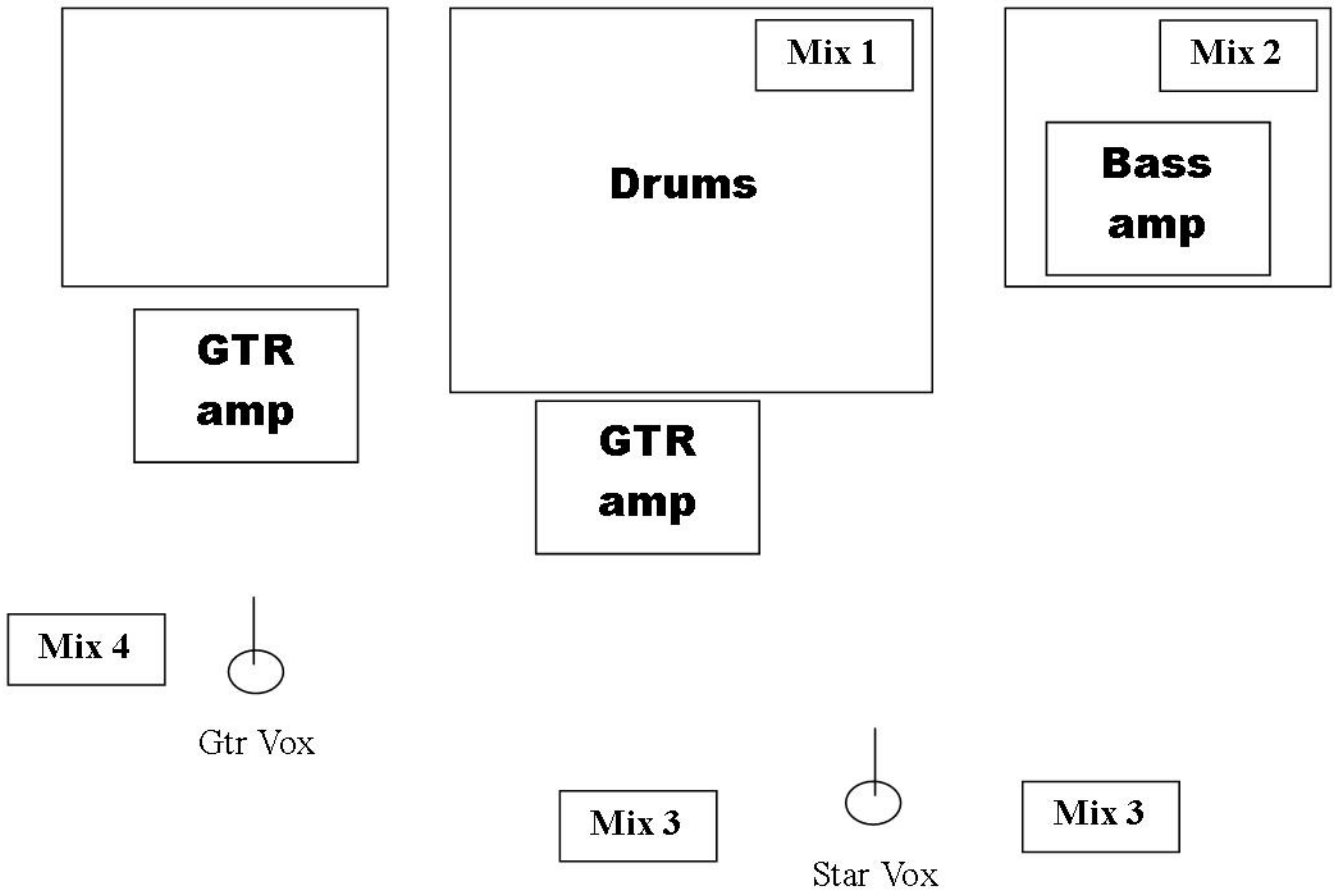

Daddy Mack Blues Band

Stage Plot

Input List

1. Kick
2. Snare
3. Hat
4. Tom 1
5. Tom 2
6. Tom 3
7. OH
8. OH
9. Bass DI
10. Gtr amp
11. Gtr amp
12. Gtr Vox
13. Star Vox